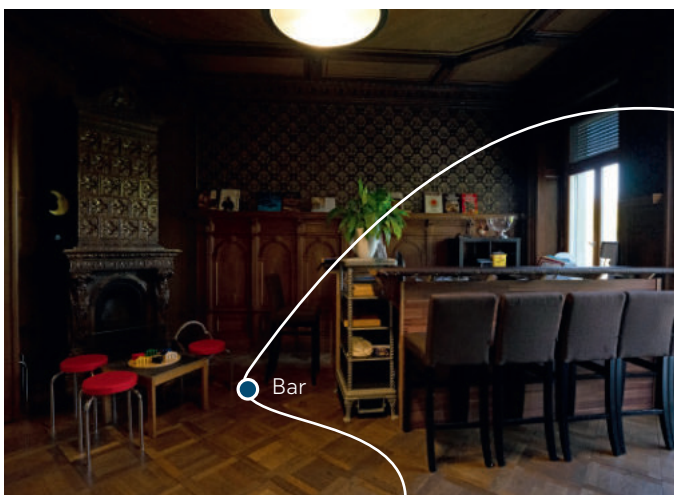

IMPRESSIONEN JUGENDHERBERGE